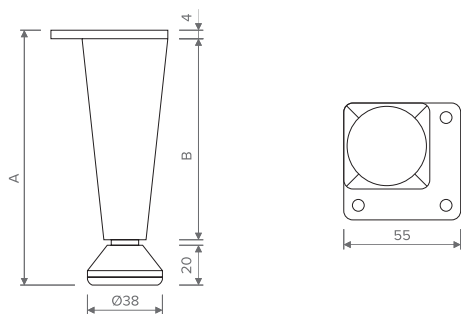

Características

- ◀ Material: Pé em zamak
- ◀ Sistema com regulagem de altura

Acabamentos

CROMADO

Design

A	B
80	56
120	96