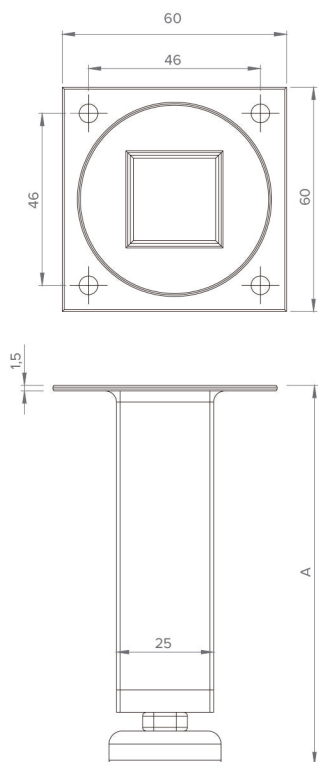

Características

- ◀ Material: Aço
- ◀ Pé com regulagem de altura, aproximadamente de 15mm

Acabamentos

CROMADO

Design

A

60

80